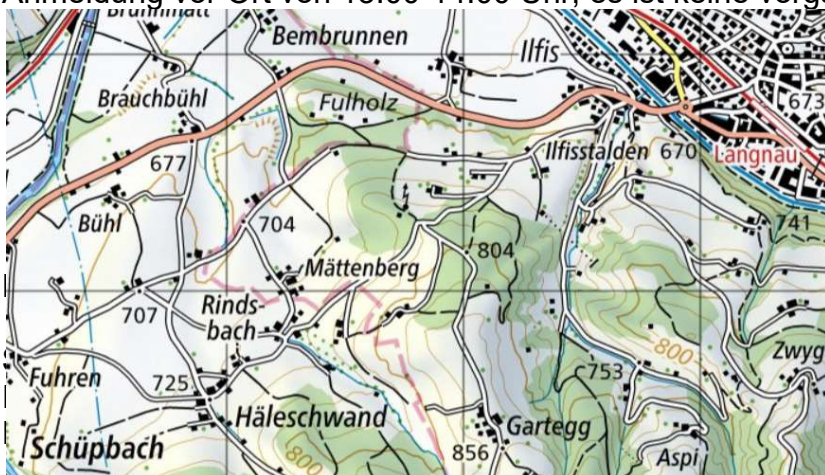

Kontaktperson

Peter Mürner, peter.muerner@bluewin.ch, 034 495 64 43 / 078 775 29 77

Kategorien

Bahn A, H/D18 Schwierigkeitsgrad hoch
Bahn B, H/D16 Schwierigkeitsgrad mittel
Bahn C, H/D14 Schwierigkeitsgrad leicht
Bahn D, H/D12 Schwierigkeitsgrad leicht

Es kann einzeln, in 2er oder 3er Teams gestartet werden. Bei Teams ist für die EJOL-Kategorien der/die älteste Läufer/in massgebend.

Anmeldung/Besammlung

Besammlung beim Weiler Häleschwand, Schüpbach (siehe Karte)

Anmeldung vor Ort von 13.00-14.00 Uhr, es ist keine vorgängige Anmeldung notwendig.

Parkplatz

Bitte dem Parkdienst Folge leisten und nicht wild parkieren.

Karte

Häleschwand, 1:10'000, Stand 2021

Start

Weg zum Start ca. 20 Minuten (1km, 100m Steigung)