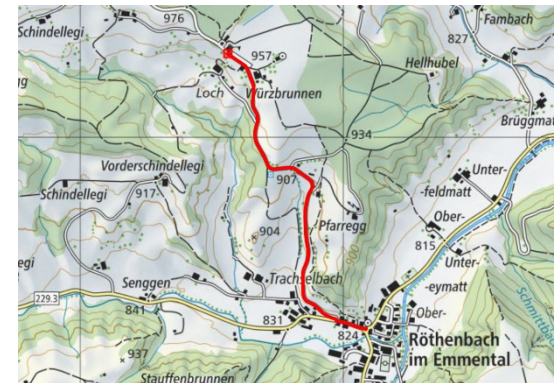

Zeit:

- Nachmittag**
offen
Nachmittag
Nachmittag

Wo:

- Dürsrüti**
Gibelwald
Würzbrunnen
Fouzwald

Kategorien:

- | | | |
|---------------|----------------------------|--|
| Bahn A | ca. 6.8 Leistungskilometer | Jugendmeisterschaft für Damen 18, Herren 18 |
| Bahn B | ca. 5.7 Leistungskilometer | Jugendmeisterschaft für Damen 16, Herren 16 |
| Bahn C | ca. 4.6 Leistungskilometer | Jugendmeisterschaft für Damen 14, Herren 14 |
| Bahn D | ca. 3.5 Leistungskilometer | Jugendmeisterschaft für Damen 12, Herren 12 |

Karte: **Dürsrütiwald**

2. Lauf: Samstag, 20. Juni 2021

Markiert ab reformierte Kirche Langnau

Karte: **Gibelwald**

3. Lauf: Samstag, 21. August 2021

Markiert ab Kreuzung Röthenbach

Karte: **Würzbrunnen**

4. Lauf: Samstag, 25. September 2021

Markiert ab Bärau Dorf

Karte: **Fouzwald**