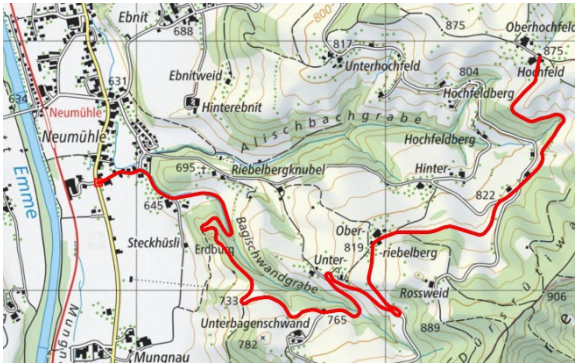

Zeit:

- Nachmittag**
offen
Nachmittag
Nachmittag

Wo:

- Dürsrüti**
Gibelwald
Würzbrunnen
Fouzwald

Kategorien:

- | | | |
|---------------|----------------------------|--|
| Bahn A | ca. 6.8 Leistungskilometer | Jugendmeisterschaft für Damen 18, Herren 18 |
| Bahn B | ca. 5.7 Leistungskilometer | Jugendmeisterschaft für Damen 16, Herren 16 |
| Bahn C | ca. 4.6 Leistungskilometer | Jugendmeisterschaft für Damen 14, Herren 14 |
| Bahn D | ca. 3.5 Leistungskilometer | Jugendmeisterschaft für Damen 12, Herren 12 |

Karte: **Dürsrütiwald**

2. Lauf: Samstag, 20. Juni 2021

Markiert ab reformierte Kirche Langnau

Karte: **Gibelwald**

3. Lauf: Samstag, 21. August 2021

Markiert ab Kreuzung Röthenbach

Karte: **Würzbrunnen**

4. Lauf: Samstag, 25. September 2021

Markiert ab Bärau Dorf

Karte: **Fouzwald**